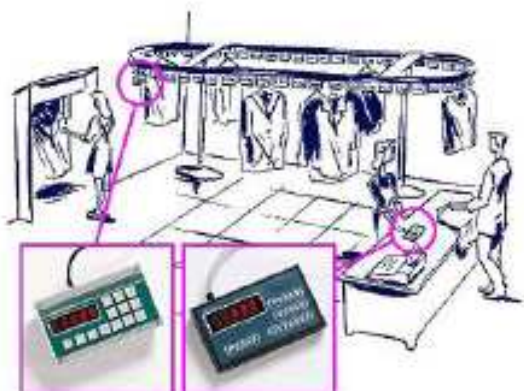

## RECHERCHE INTELLIGENTE

*Sans Gestion du code a barre*

Le système intelligent propose les cases sur lesquelles suspendre les vêtements. Au moment de la restitution, il suffit de sélectionner le numéro du ticket de caisse.

### Configuration avec un clavier de recherche

Description	Pour convoyeur avec maximum	
Triphasé 380V standard	800 places (horizontal) 400 places (en montée)	
Avec Régulateur de Vitesse Triphasé 0,55 Kw	450 places (horizontal)	
Avec Régulateur de Vitesse Triphasé 1,1 Kw	500 places (horizontal) 500 places (en montée)	
Avec Régulateur de Vitesse Triphasé 1,5 Kw	1000 places (horizontal) 800 places (en montée)	

### Configuration avec deux claviers de recherche

Avec Régulateur de Vitesse Triphasé 0,55 Kw	450 places (horizontal)	
Avec Régulateur de Vitesse Triphasé 1,1 Kw	500 places (horizontal) 500 places (en montée)	
Avec Régulateur de Vitesse Triphasé 1,5 Kw	1000 places (horizontal) 800 places (en montée)	