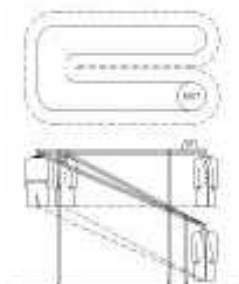

PORTABITI CASELLE en montée, Forme en "U"

FORME	Nombre Places 33mm	Capacité Moyenne
U	400	720
U	450	810
U	500	900
U	550	990
U	600	1080
U	650	1170
U	700	1260
U	750	1350
U	800	1440
U	850	1530
U	900	1620
U	950	1710
U	1000	1800