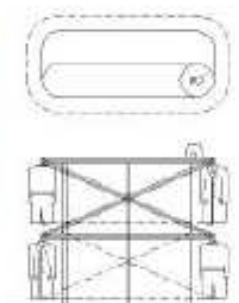

PORTABITI **CASELLE** en montée, Forme "Spirale"

FORME	Nombre Places 33mm	Capacité Moyenne
Spirale	400	720
Spirale	450	810
Spirale	500	900
Spirale	550	990
Spirale	600	1080
Spirale	650	1170
Spirale	700	1260
Spirale	750	1350
Spirale	800	1440
Spirale	850	1530
Spirale	900	1620
Spirale	950	1710
Spirale	1000	1800